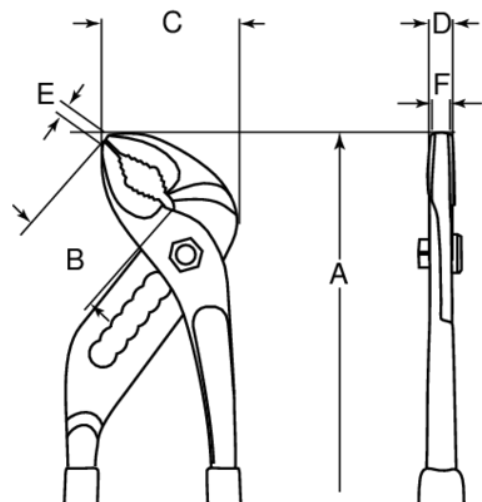

7224S

Tenacillas articuladas de ajuste rápido aisladas con mangos bi-componentes

DETALLES DEL PRODUCTO

- Tenacillas articuladas de ajuste rápido 1000V
- Articulación robusta y diseño delgado
- Aleación de acero de alto rendimiento y mangos bi-componentes para un cómodo agarre
- Acabado fosfatado con tratamiento anticorrosión
- Palanca lateral autoajustable patentada
- Formas planas y redondeadas con sistema autoajustable
- Apertura de la boca un 35 % mayor en comparación con el estándar del mercado
- Cabeza de diseño estrecho para una mayor accesibilidad en espacios reducidos
- Dientes endurecidos (60 a 62 HRC) para una prolongada vida útil y un agarre robusto de todo tipo de formas
- Cómodos mangos bi-componentes para 1000V para un agarre excelente
- Bocas estrechas para una accesibilidad mejor
- Herramienta diseñada para evitar lesiones en los dedos
- ISO 8976, IEC 60900

Follow the Fish!

ATRIBUTOS DE PRODUCTO

Producto	Posiciones de ajuste	A	B	C	D	E	F		
7224S	16	250 mm	40 mm	50 mm	15 mm	8 mm	7 mm	44 mm	371 g