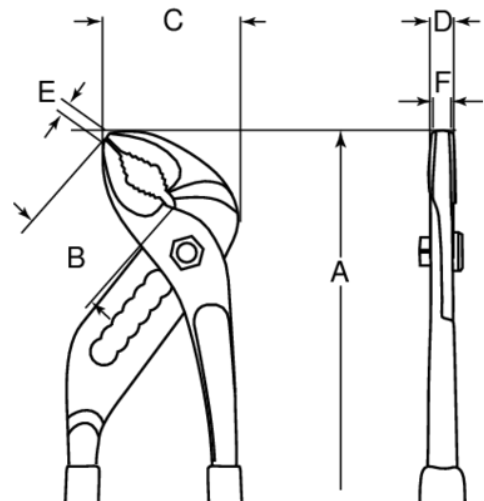

6221D-6225D

Tenazas articuladas con mangos de PVC

DETALLES DEL PRODUCTO

- Tenazas articuladas con mangos bañados de PVC
- Estructura robusta y mangos de diseño delgado bañados en PVC
- Aleación de acero de alto rendimiento
- Acabado fosfatado con tratamiento anticorrosión
- Apertura de la boca un 35 % mayor en comparación con el estándar del mercado
- Cabeza de diseño estrecho para una mayor accesibilidad en espacios reducidos
- Dientes endurecidos (60 a 62 HRC) para una prolongada vida útil y un agarre robusto de todo tipo de formas
- Herramienta diseñada para evitar lesiones en los dedos
- ISO 8976
- IP: Embalaje industrial

Follow the Fish!

ATRIBUTOS DE PRODUCTO

Producto	Posiciones de ajuste	A	B	C	D	E	F		
6221D	6	125 mm	20 mm	30 mm	10 mm	5 mm	4 mm	25 mm	74 g
6222D	8	150 mm	20 mm	30 mm	10 mm	5 mm	4 mm	35 mm	85 g
6223D	10	200 mm	25 mm	40 mm	12 mm	6 mm	6 mm	44 mm	185 g
6224D	11	250 mm	30 mm	50 mm	13 mm	8 mm	7 mm	61 mm	317 g
6225D	13	300 mm	36 mm	55 mm	13 mm	8 mm	7 mm	66 mm	397 g
6221D IP	6	125 mm	20 mm	30 mm	10 mm	5 mm	4 mm	25 mm	74 g
6222D IP	8	150 mm	20 mm	30 mm	10 mm	5 mm	4 mm	35 mm	85 g
6223D IP	10	200 mm	25 mm	40 mm	12 mm	6 mm	6 mm	44 mm	185 g
6224D IP	11	250 mm	30 mm	50 mm	13 mm	8 mm	7 mm	61 mm	317 g
6225D IP	13	300 mm	36 mm	55 mm	13 mm	8 mm	7 mm	66 mm	397 g