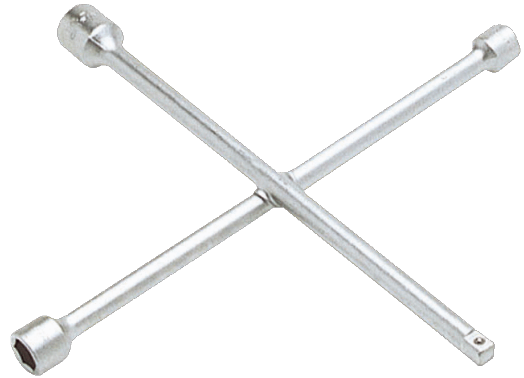

BWXW4
Llaves en cruz

DETALLES DEL PRODUCTO

- Llaves en cruz de cuatro posiciones para trabajos pesados
- Diferentes modelos con distintas dimensiones para diferentes aplicaciones
- Aleación de acero de alto rendimiento
- Dureza: 43-48 HRC
- Acabado cromado
- De conformidad con las normas
- ISO 6788
- DIN 3119
- UNE 16518

Follow the Fish!

ATRIBUTOS DE PRODUCTO

Producto	S	B	L					
BWXW4	24, 27, 32, 38 mm	35, 40, 46, 52 mm	695 mm		695 mm	52 mm	695 mm	4.71 kg