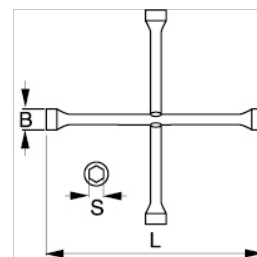

BWXW4
Llaves en cruz

DETALLES DEL PRODUCTO

- Llaves en cruz de cuatro posiciones para trabajos pesados
- Diferentes modelos con distintas dimensiones para diferentes aplicaciones
- Aleación de acero de alto rendimiento
- Dureza: 43-48 HRC
- Acabado cromado
- De conformidad con las normas
- ISO 6788
- DIN 3119
- UNE 16518

Follow the Fish!

ATRIBUTOS DE PRODUCTO

Producto	S	B	L					
BWXW4	24, 27, 32, 38 mm	35, 40, 46, 52 mm	695 mm		695 mm	52 mm	695 mm	4.71 kg