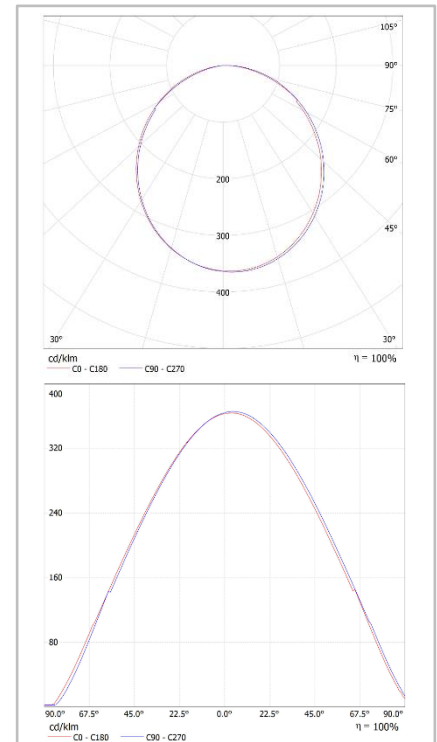

**ECO
LUX**
LIGHTING

DOPO PLUS 18 W

DATOS TÉCNICOS

MODELO	DOPO PLUS 18 W
DIMENSIONES (ØxL)	80 Ø x 159 mm
CASQUILLO	E 27
ACABADO	Blanco - Satinado
TEMPERATURA DE TRABAJO	-20°C – 50°C
VIDA ÚTIL	35.000 h
IP	IP 20
TEMPERATURA DE ALMACENAMIENTO	-40°C- 85°C
DEPRECIACIÓN	< 3% con 3.000 H (2-3 años)
CLASIFICACIÓN	A+
CERTIFICACIONES	CE, RoHS

DATOS LUMINICOS

REFERENCIA	EC-3350	EC-3351	EC-3352
TEM. COLOR	3.000 – 3.200 °K	4.200 – 4.400 °K	5.500 – 6.000 °K
COLOR LUZ	CÁLIDO	NEUTRO	FRÍO
LÚMENES	2.250 lm	2.300 lm	2.350 lm
EFICACIA (lm/W)	125,0 lm/W	127,7 lm/W	130,6 lm/W
CRI	≥ 80	≥ 80	≥ 80
ÁNGULO	270 °	270 °	270 °

DATOS ELÉCTRICOS

CHIP	EVERLIGHT
VOLTAJE DE ENTRADA	220 – 240 V (AC)
FACTOR DE POTENCIA	> 0,6
REGULABLE	NO

EN60598-1:2008+A11:2009
EN60598-2-2:2012
EN62493:2010
EN55015:2013
EN61547:2009
EN61000-3-2:2006+A1:2009+A2:2009
EN61000-3-3:2013
EN 63021:2000