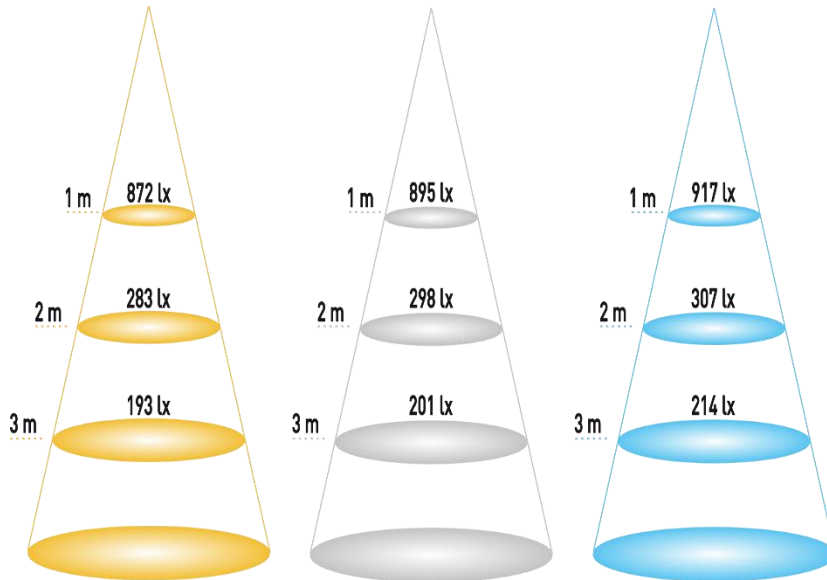

**ECO
LUX**
LIGHTING

DOPO PLUS 18 W

DATOS TÉCNICOS

MODELO	DOPO PLUS 18 W
DIMENSIONES (ØxL)	80 Ø x 159 mm
CASQUILLO	E 27
ACABADO	Blanco - Satinado
TEMPERATURA DE TRABAJO	-20°C – 50°C
VIDA ÚTIL	35.000 h
IP	IP 20
TEMPERATURA DE ALMACENAMIENTO	-40°C- 85°C
DEPRECIACIÓN	< 3% con 3.000 H (2-3 años)
CLASIFICACIÓN	A+
CERTIFICACIONES	CE, RoHS

DATOS LUMINICOS

REFERENCIA	EC-3350	EC-3351	EC-3352
TEM. COLOR	3.000 – 3.200 °K	4.200 – 4.400 °K	5.500 – 6.000 °K
COLOR LUZ	CÁLIDO	NEUTRO	FRÍO
LÚMENES	2.250 lm	2.300 lm	2.350 lm
EFICACIA (lm/W)	125,0 lm/W	127,7 lm/W	130,6 lm/W
CRI	≥ 80	≥ 80	≥ 80
ÁNGULO	270 °	270 °	270 °