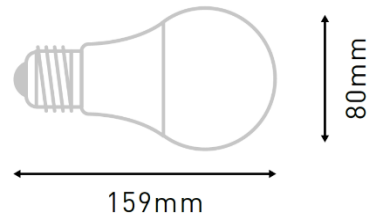

**ECO
LUX**
LIGHTING

DOPO PLUS 18 W

DATOS TÉCNICOS

MODELO	DOPO PLUS 18 W
DIMENSIONES (ØxL)	80 Ø x 159 mm
CASQUILLO	E 27
ACABADO	Blanco - Satinado
TEMPERATURA DE TRABAJO	-20°C – 50°C
VIDA ÚTIL	35.000 h
IP	IP 20
TEMPERATURA DE ALMACENAMIENTO	-40°C- 85°C
DEPRECIACIÓN	< 3% con 3.000 H (2-3 años)
CLASIFICACIÓN	A+
CERTIFICACIONES	CE, RoHS

DATOS LUMINICOS

REFERENCIA	EC-3350	EC-3351	EC-3352
TEM. COLOR	3.000 – 3.200 °K	4.200 – 4.400 °K	5.500 – 6.000 °K
COLOR LUZ	CÁLIDO	NEUTRO	FRÍO
LÚMENES	2.250 lm	2.300 lm	2.350 lm
EFICACIA (lm/W)	125,0 lm/W	127,7 lm/W	130,6 lm/W
CRI	≥ 80	≥ 80	≥ 80
ÁNGULO	270 °	270 °	270 °