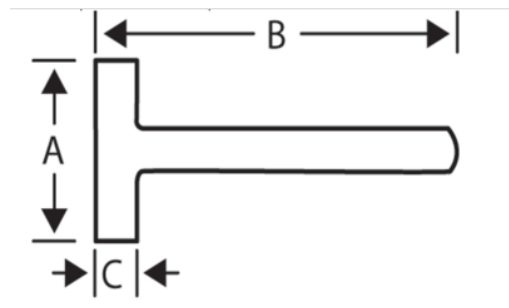

**488F**

**Mazas de cabeza cuadrada con mango de tres materiales**

#### DETALLES DEL PRODUCTO

- Cabeza de pintura negra epoxi
- Mazas cuadradas con mango de fibra de vidrio
- mango de tres componentes: núcleo de fibra de vidrio, elastómero duro, caucho blando
- Ensamblaje cónico para mayor seguridad
- Área de golpeo endurecido acorde a los estándares

## ATRIBUTOS DE PRODUCTO

Producto		<b>A</b>	<b>B</b>	<b>C</b>	
<b>488F-2000</b>	2000 g	119 mm	700 mm	50 mm	2540 g
<b>488F-3000</b>	3000 g	140 mm	900 mm	57 mm	3940 g
<b>488F-4000</b>	4000 g	150 mm	900 mm	64 mm	5010 g
<b>488F-5000</b>	5000 g	160 mm	900 mm	68 mm	5850 g
<b>488F-6000</b>	6000 g	170 mm	900 mm	73 mm	6840 g