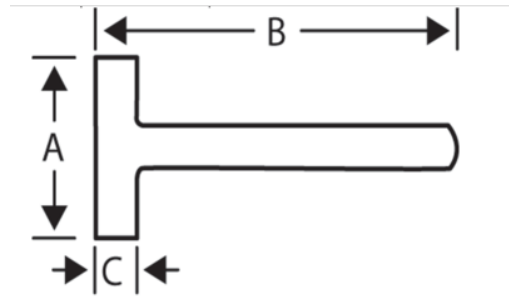

407F

Macetas con mango de fibra de vidrio

DETALLES DEL PRODUCTO

- Macetas con zonas de golpeo convexas
- Cabeza ovalada con mango cónico
- Mango de fibra de vidrio cubierto con polipropileno y elastómero para un agarre excelente
- Modelo español
- Peso equilibrado para mayor comodidad

Follow the Fish!

ATRIBUTOS DE PRODUCTO

Producto		A	B	C	
407F-700	700 g	100 mm	274 mm	34 mm	900 g
407F-1000	1000 g	125 mm	274 mm	38 mm	1200 g
407F-1400	1400 g	130 mm	282 mm	40 mm	1620 g