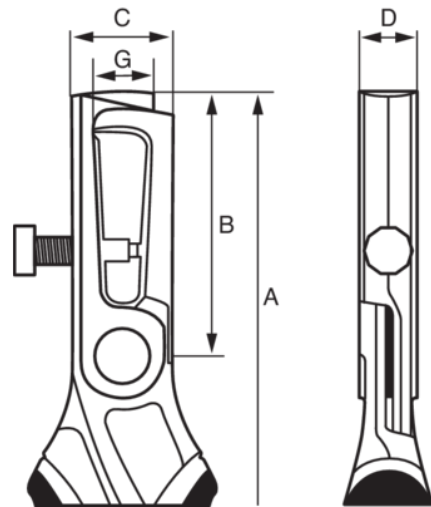

2223S

Alicate pelacables ERGO™ con mangos bi-materiales aislados

DETALLES DEL PRODUCTO

- Alicata pelacables aislado
- Para trabajar en equipos de hasta 1000 voltios
- IEC 60900

ATRIBUTOS DE PRODUCTO

Producto	A	B	C	D	G	G		AWG	
2223 S-150	165 mm	36 mm	17 mm	9.3 mm	8.5 mm	8.5 mm	0.5-5 mm	4-23	170 g